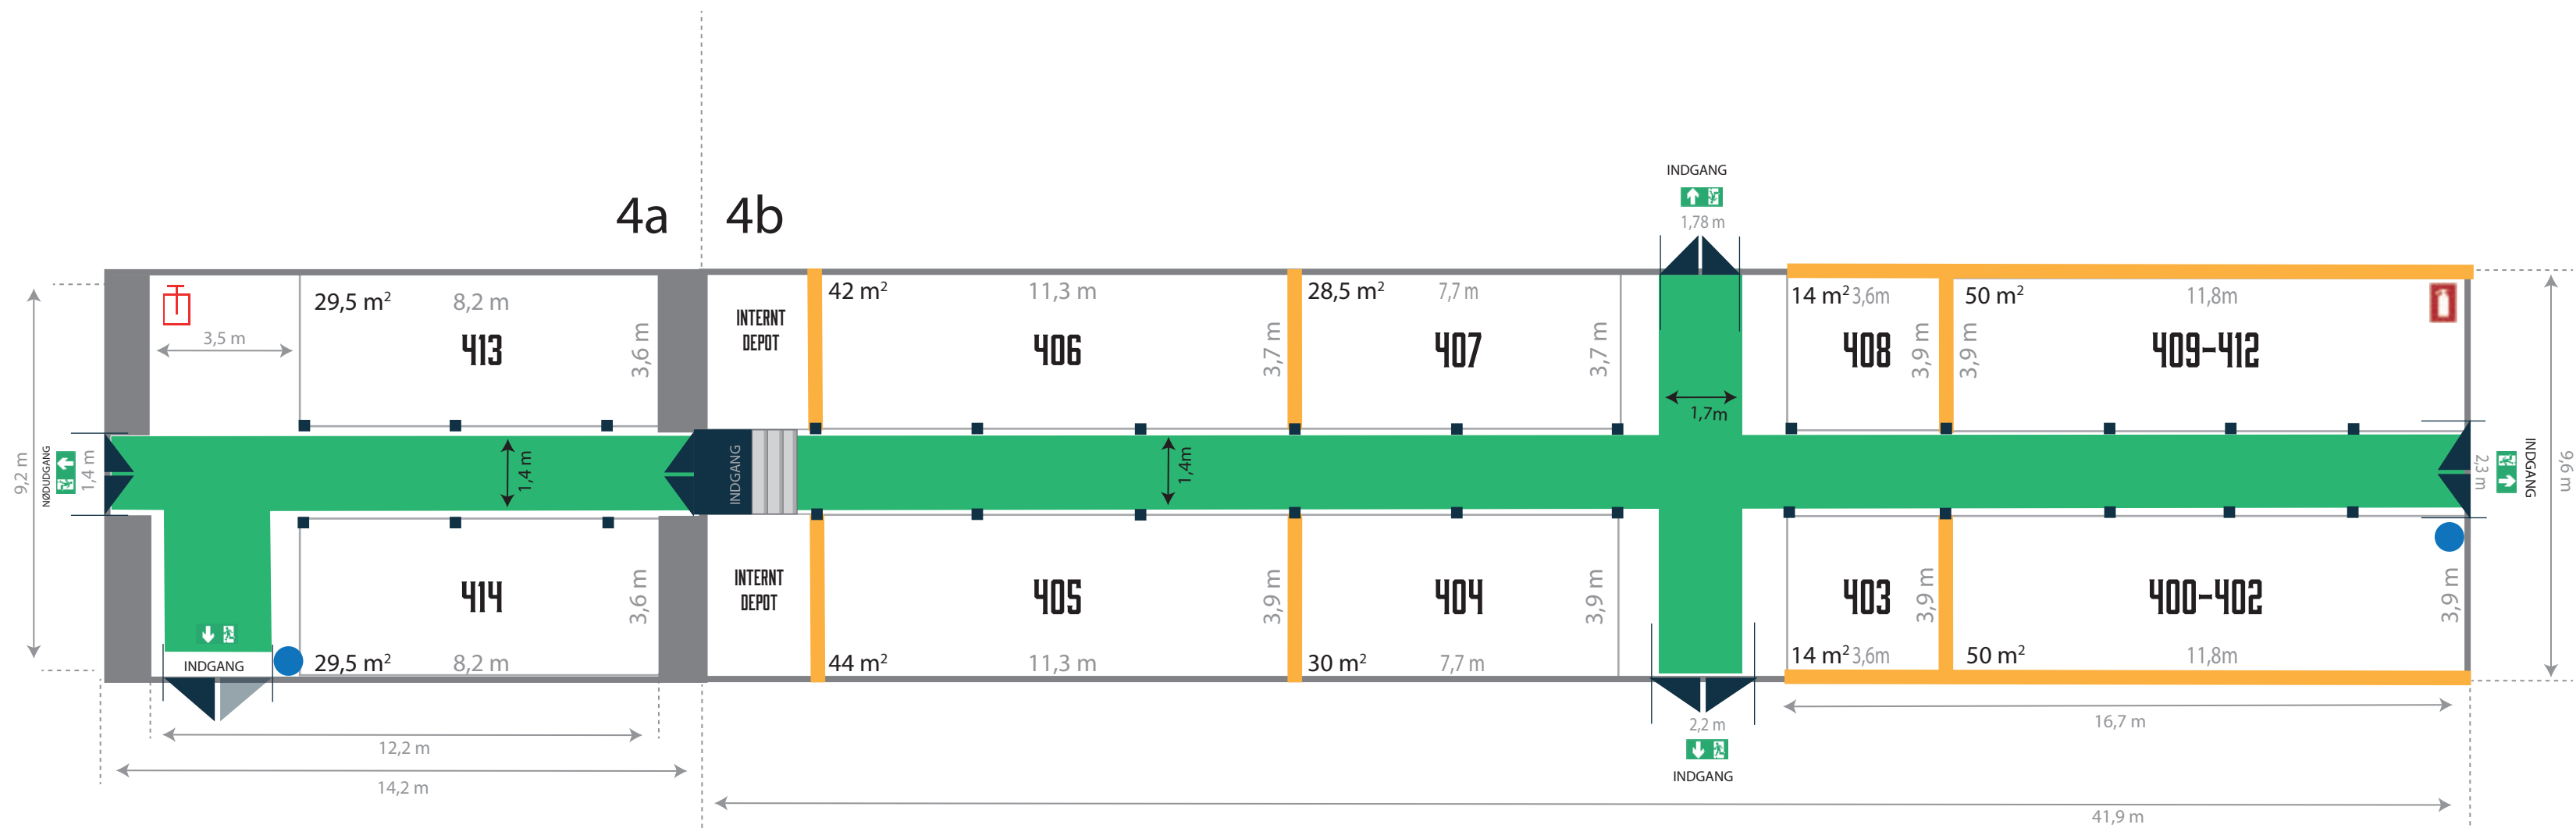

# STANDBYGNING 2 - DEN STORE LADE

- Opsatte trævægge
- Flugtvejsareal eller flugtvejspassage
- Ophængningssted for beredskabsplan
- Kulsyre-slukker
- Slangevinde
- Flugtvejsarmatur

Alle nødudgange står åbne i messens åbningstid

Pax	350
Bygning	813,4 m <sup>2</sup>
Stande, alm	268,8 m <sup>2</sup>
Stande, rå	178,3 m <sup>2</sup>

# STANDBYGNING 4 - DEN GAMLE KOSTALD

- Opsatte trævægge
- Flugtvejsareal eller flugtvejspassage
- Ophængningssted for beredskabsplan
- Kulsyreslukker
- Håndsprøjtebatteri
- Flugtvejsarmatur

	4a	4b
Pax	149	
Bygning	112,2 m <sup>2</sup>	402 m <sup>2</sup>
Stande, alm	59 m <sup>2</sup>	272,5 m <sup>2</sup>

# STANDBYGNING 5 - DEN NYE LADE

- Forhæng, Bredde: 1,5m
- Eksisterende træbeklædning
- Opsatte trævægge
- Opsætning af trævægge muligt
- Flugtvejsareal eller flugtvejspassage
- Ophængningssted for beredskabsplan
- Slangevinde
- Kulsyreslukker
- Flugtvejsarmatur