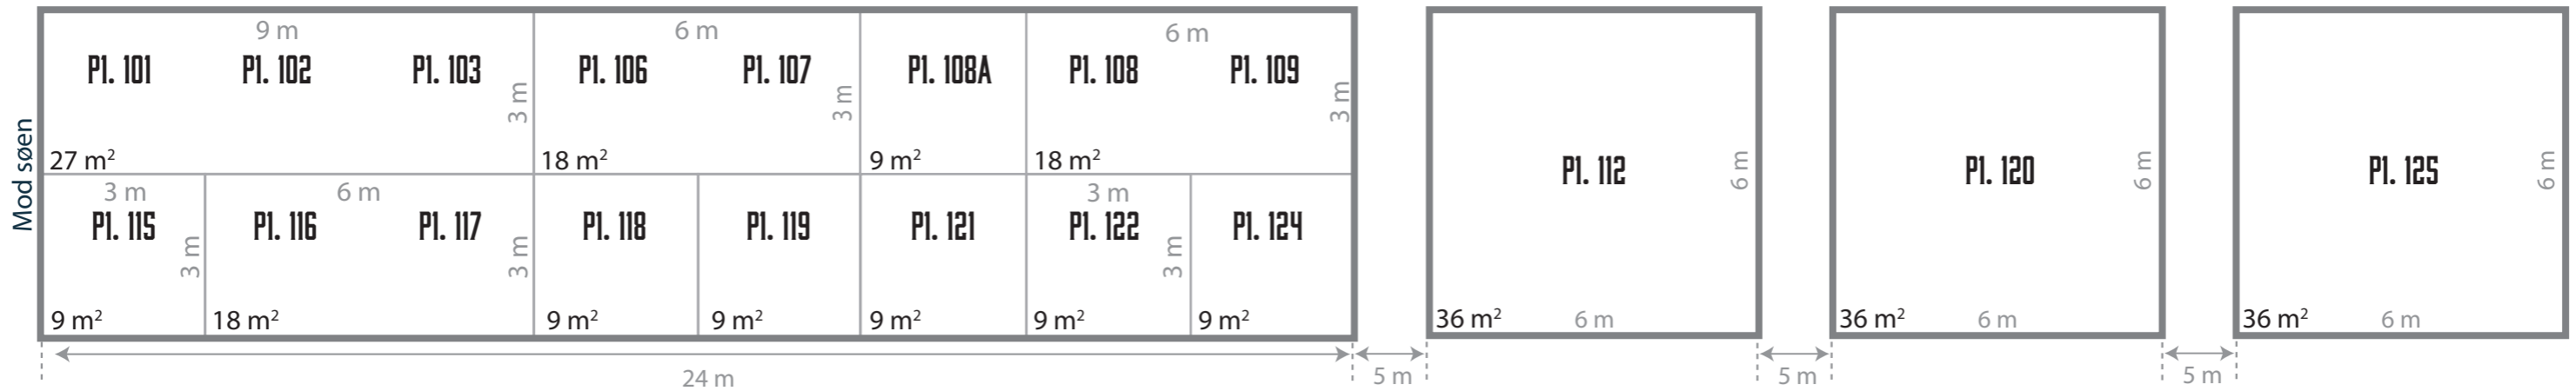

P1 PARKEN 1 342 m²