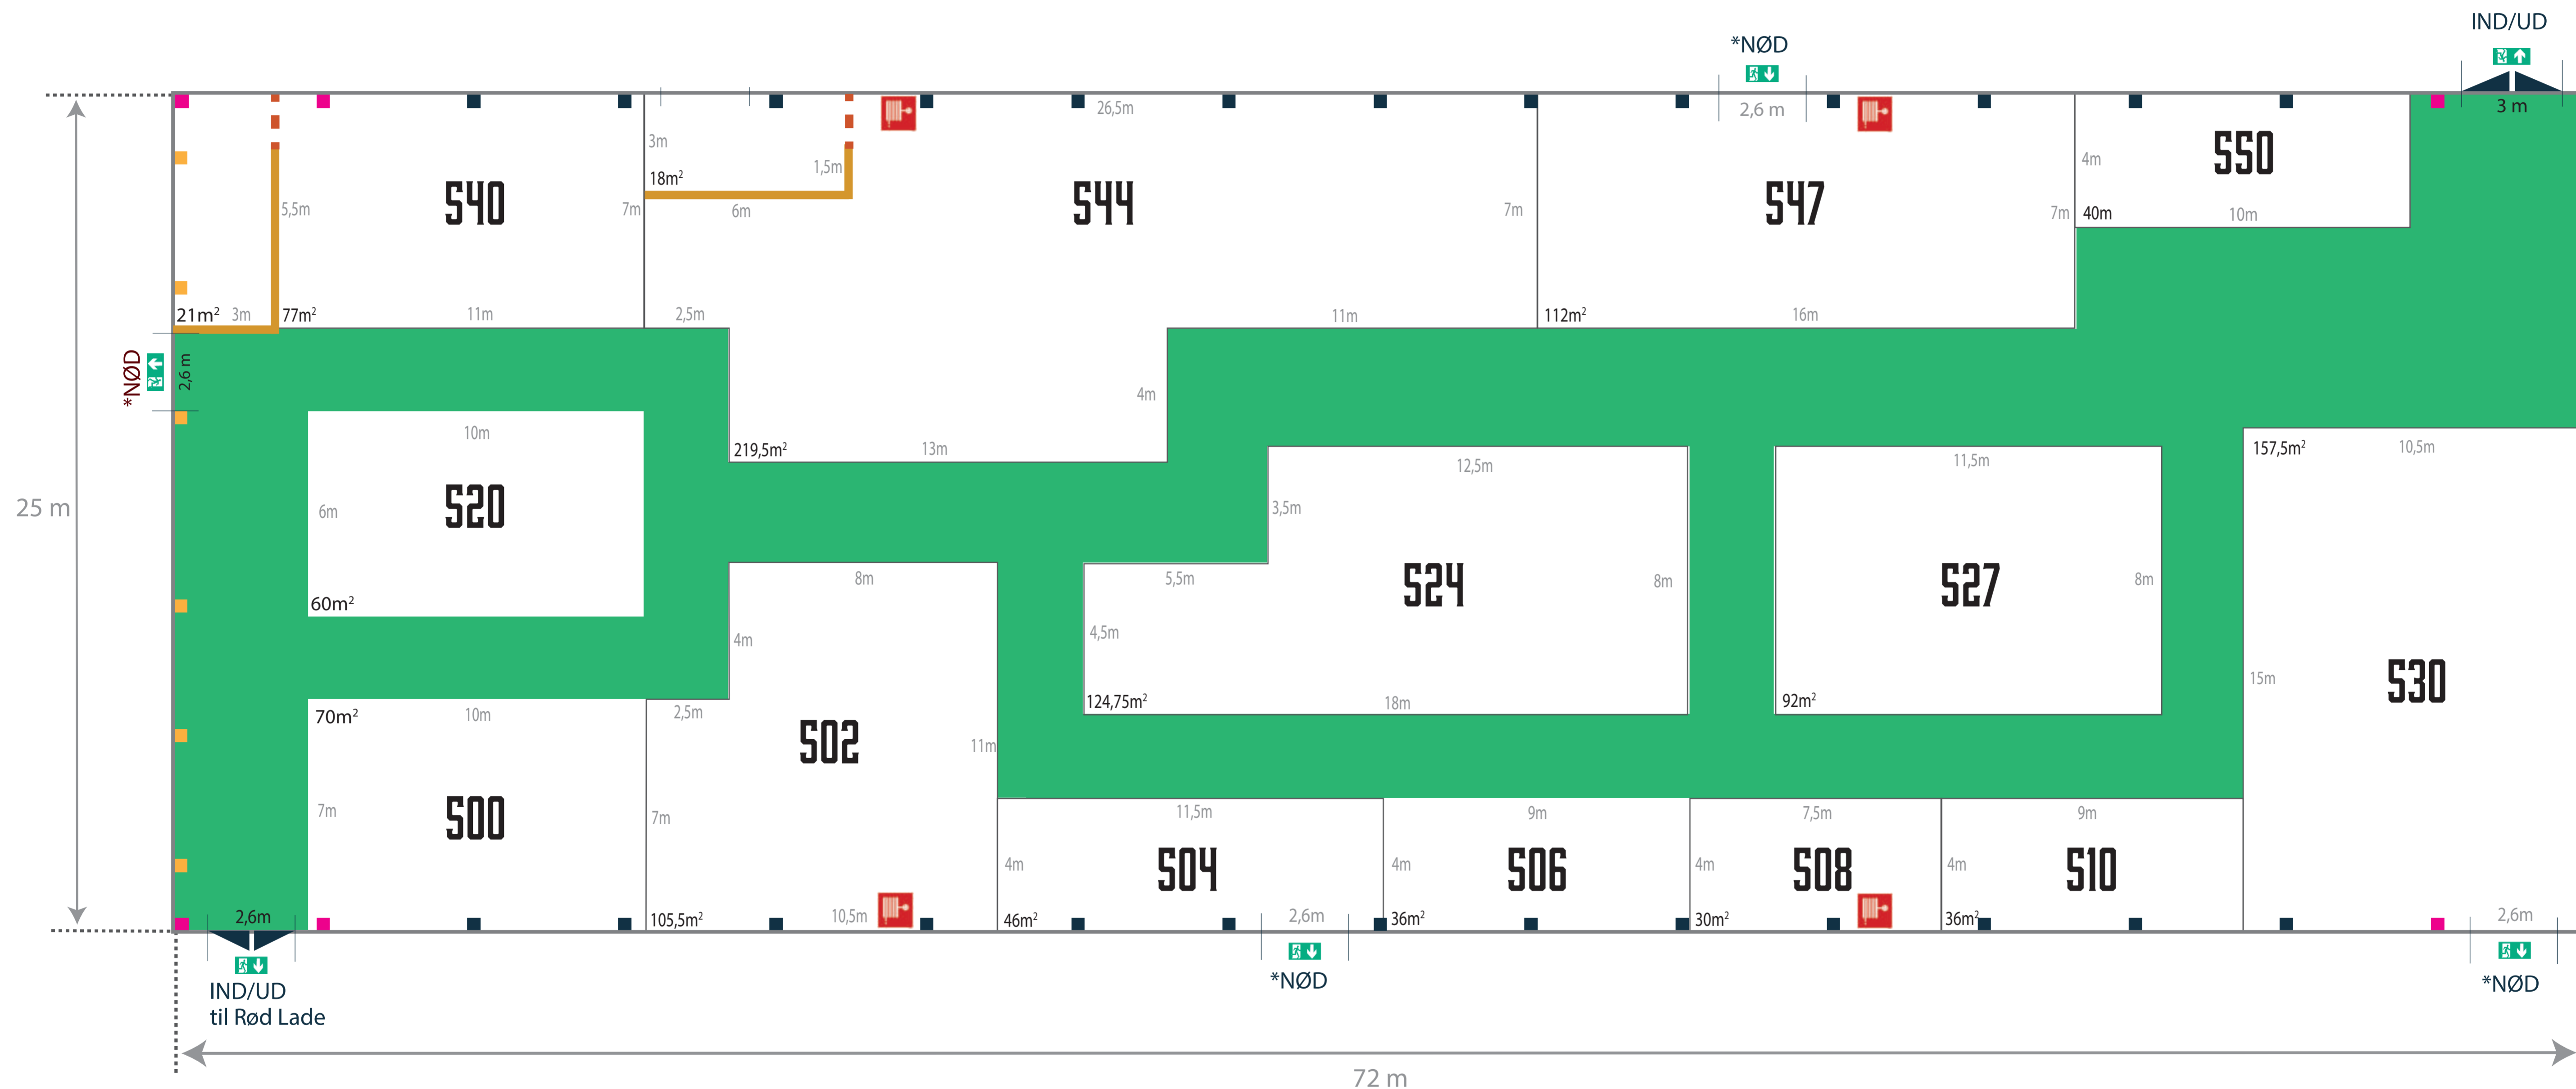

# STANDBYGNING 2 - DEN STORE LADE

- Opsatte trævægge
- Flugtvejsareal eller flugtvejspassage
- Ophængningssted for beredskabsplan
- Kulsyre-slukker
- Slangevinde
- Flugtvejsarmatur

Alle nødudgange står åbne i messens åbningstid

Pax	350
Bygning	813,4 m <sup>2</sup>
Stande, alm	268,8 m <sup>2</sup>
Stande, rå	178,3 m <sup>2</sup>

# STANDBYGNING 4 - DEN GAMLE KOSTALD

- Opsatte trævægge
- Flugtvejsareal eller flugtvejspassage
- Ophængningssted for beredskabsplan
- Kulsyreslukker
- Håndsprøjtebatteri
- Flugtvejsarmatur

	4a	4b
Pax	149	
Bygning	112,2 m <sup>2</sup>	402 m <sup>2</sup>
Stande, alm	59 m <sup>2</sup>	272,5 m <sup>2</sup>

# STANDBYGNING 5 - DEN NYE LADE

- Forhæng, Bredde: 1,5m
- Eksisterende træbeklædning
- Opsatte trævægge
- Opsætning af trævægge muligt
- Flugtvejsareal eller flugtvejspassage
- Ophængningssted for beredskabsplan
- Slangevinde
- Kulsyreslukker
- Flugtvejsarmatur