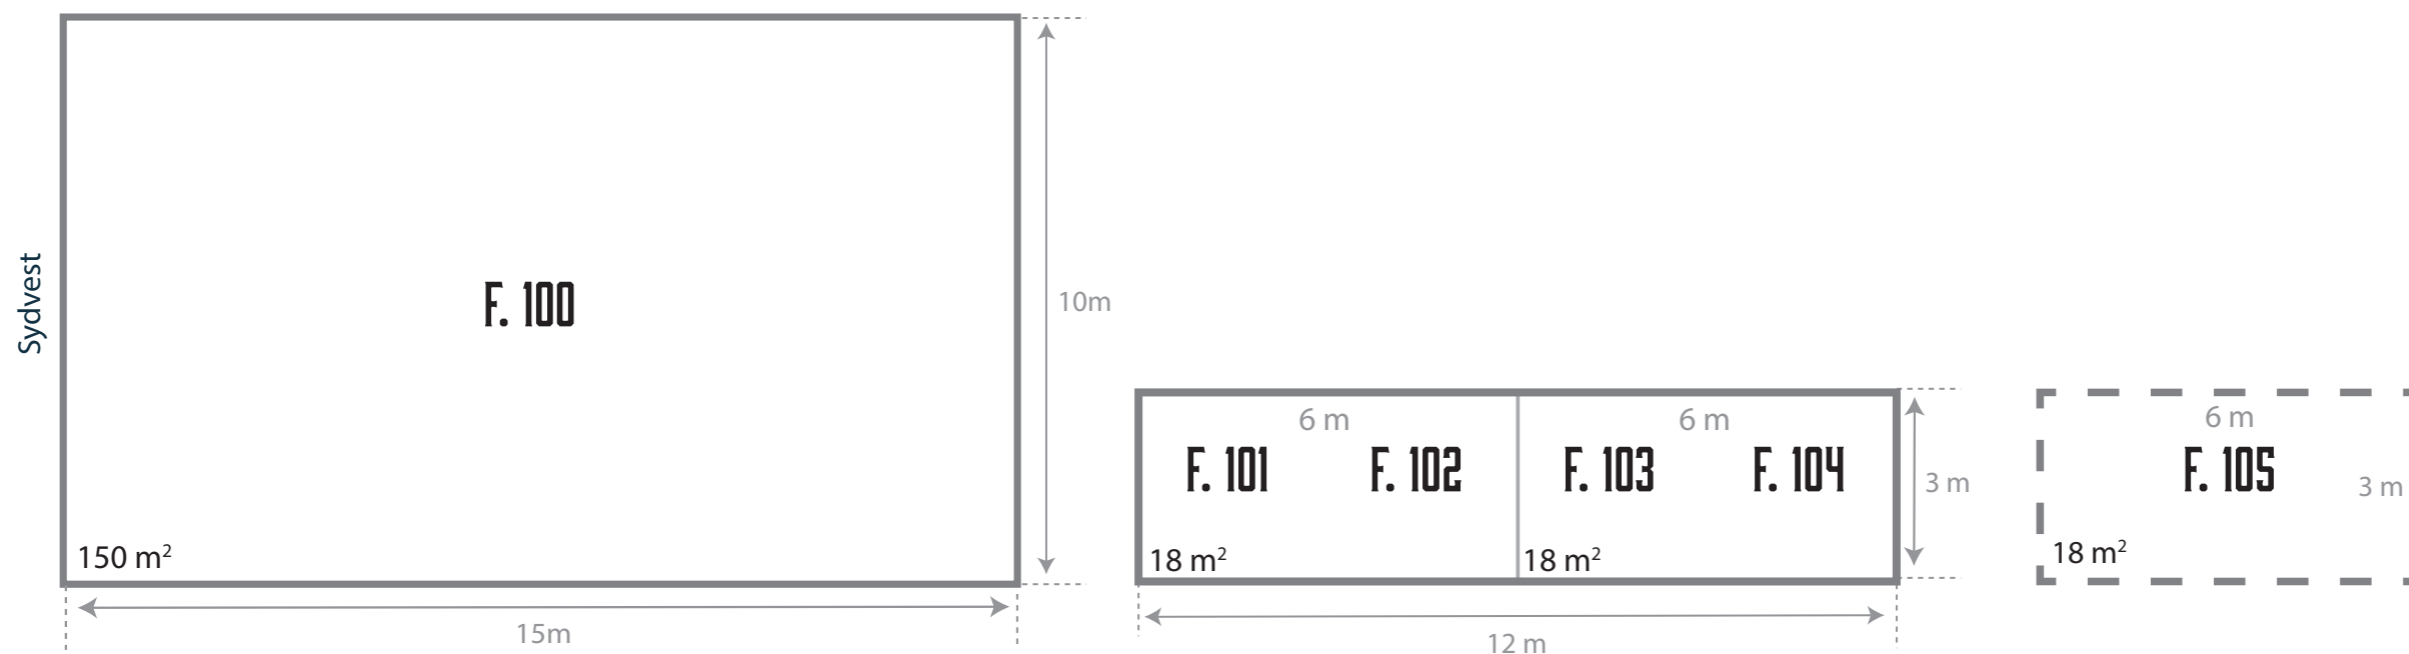

TELTE

F FODERHUSET 204 m²