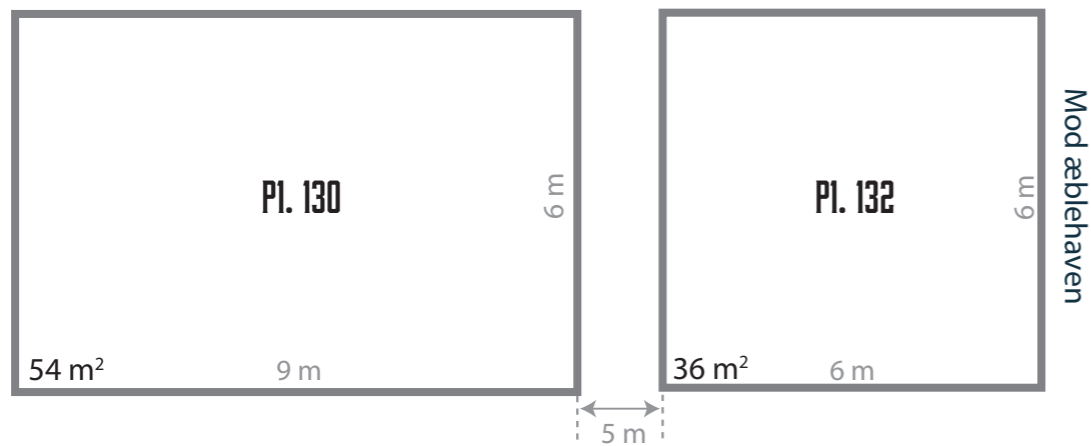

P1 PARKEN 1 342 m²