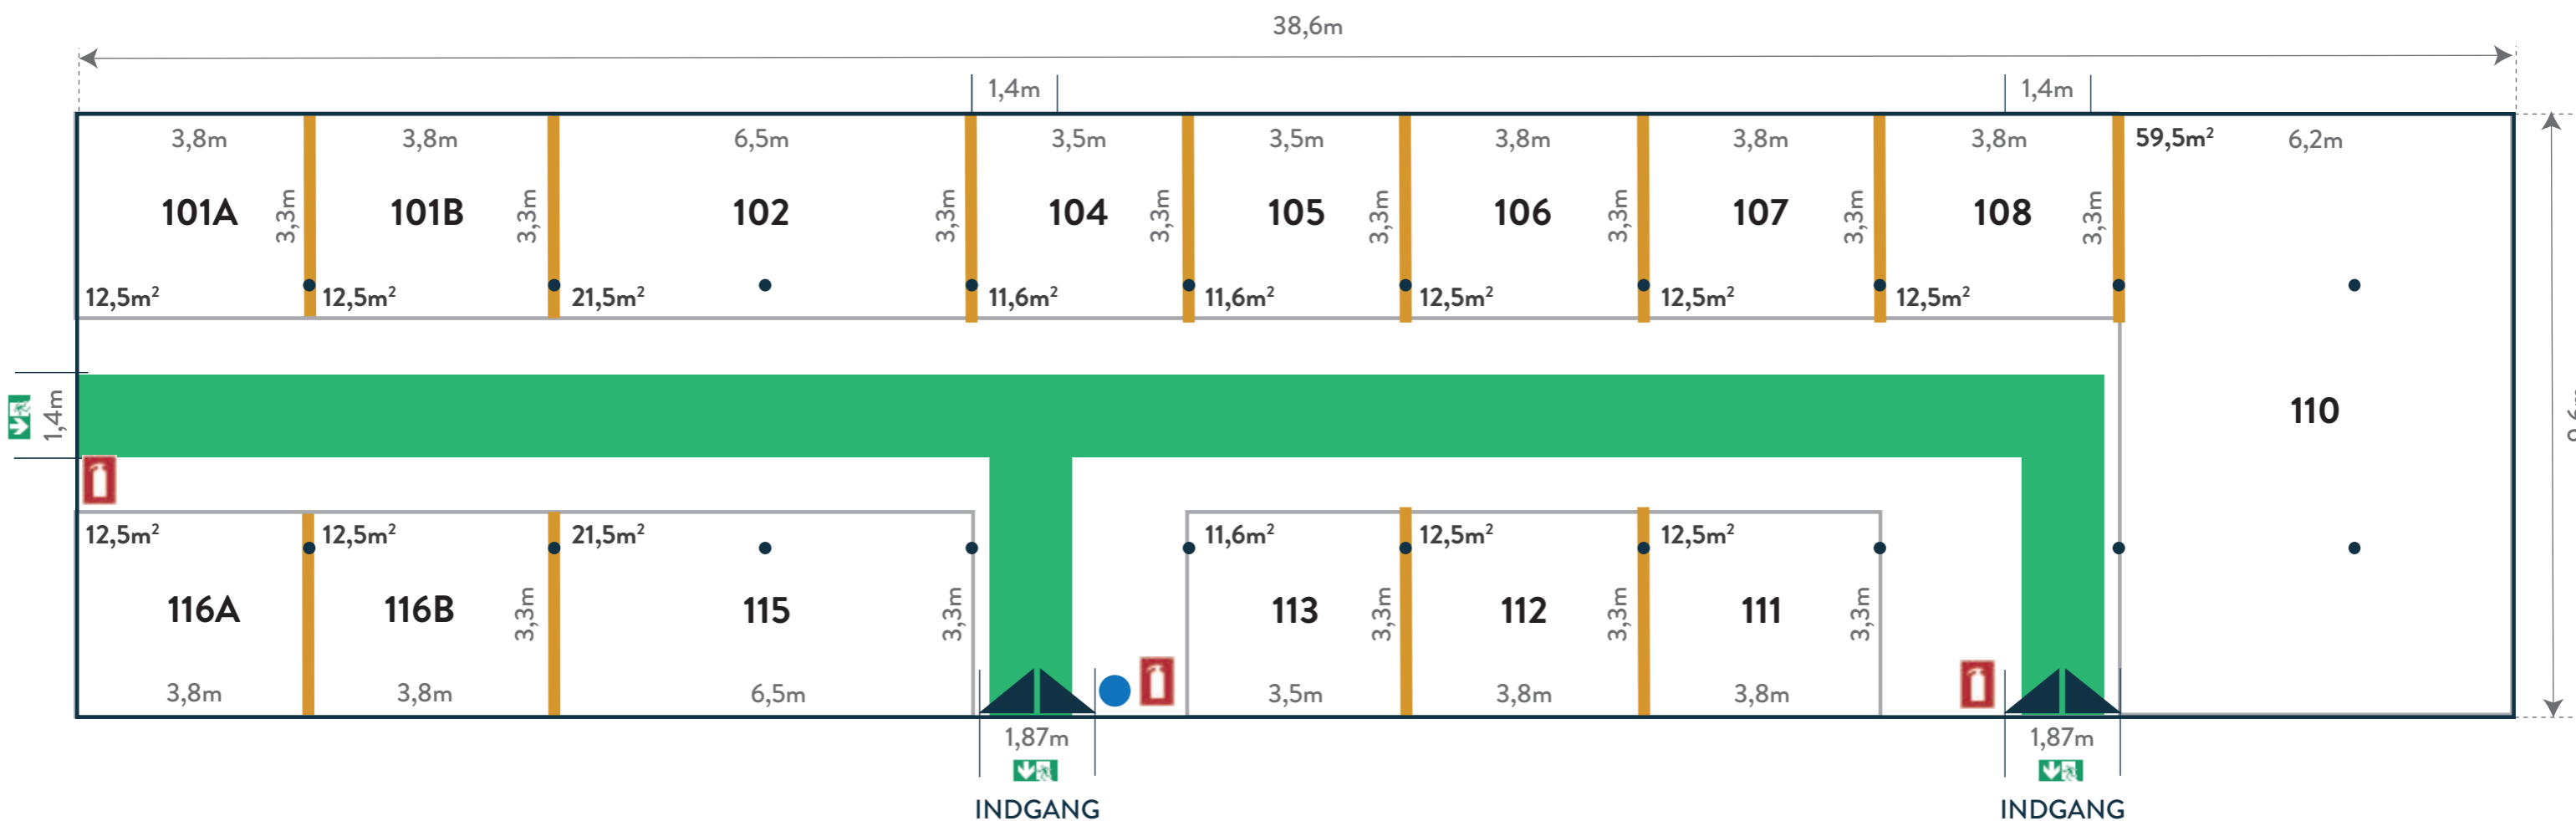

# STANDBYGNING 1 - DEN GAMLE KVIESTALD

-  Opsatte trævægge
-  Flugtsareal eller flugtspassage, min 1,3m
-  Ophængningssted for beredskabsplan
-  Kulsyreslukker
-  Flugtsarmatur

Alle nødudgange står åbne i messens åbningstid

# STANDBYGNING 4 - DEN GAMLE KOSTALD

- Opsatte trævægge
- Flugtvejsareal eller flugtvejspassage
- Ophængningssted for beredskabsplan
- Kulsyreslukker
- Håndsprøjtebatteri
- Flugtvejsarmatur

	4a	4b
Pax	149	
Bygning	112,2 m <sup>2</sup>	402 m <sup>2</sup>
Stande, alm	59 m <sup>2</sup>	272,5 m <sup>2</sup>

## Ø ØSTFLØJEN 90 m<sup>2</sup>

## D DAMMENE 225 m<sup>2</sup>