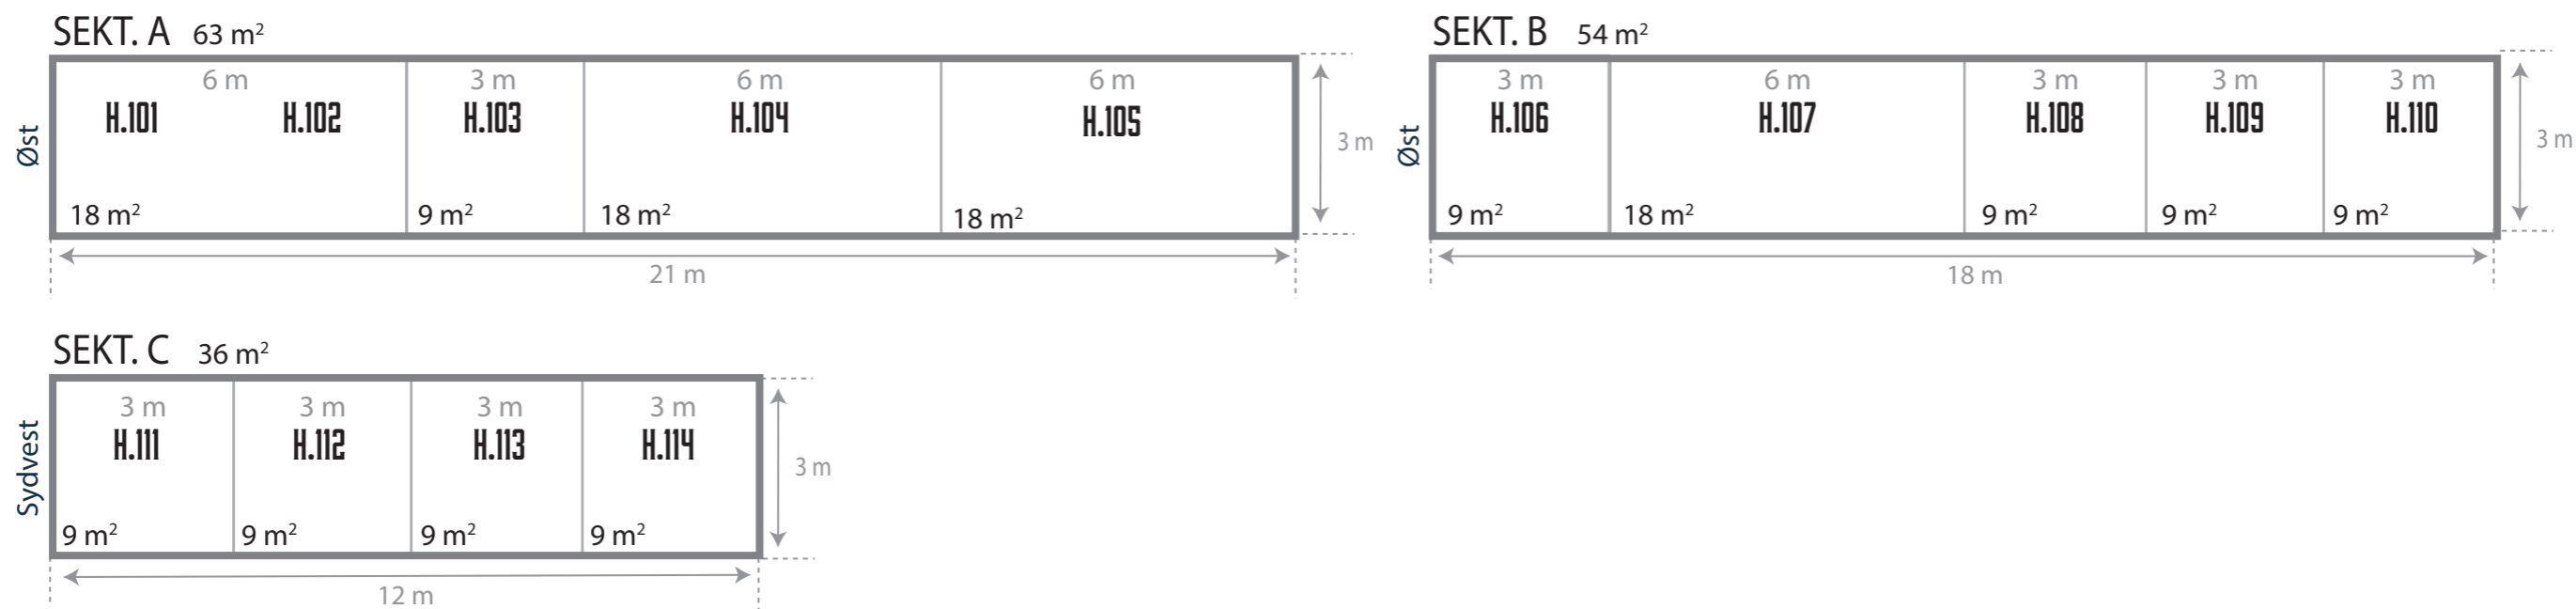

## H HUNDEOMRÅDE V. TRIBUNEN 144 m<sup>2</sup>