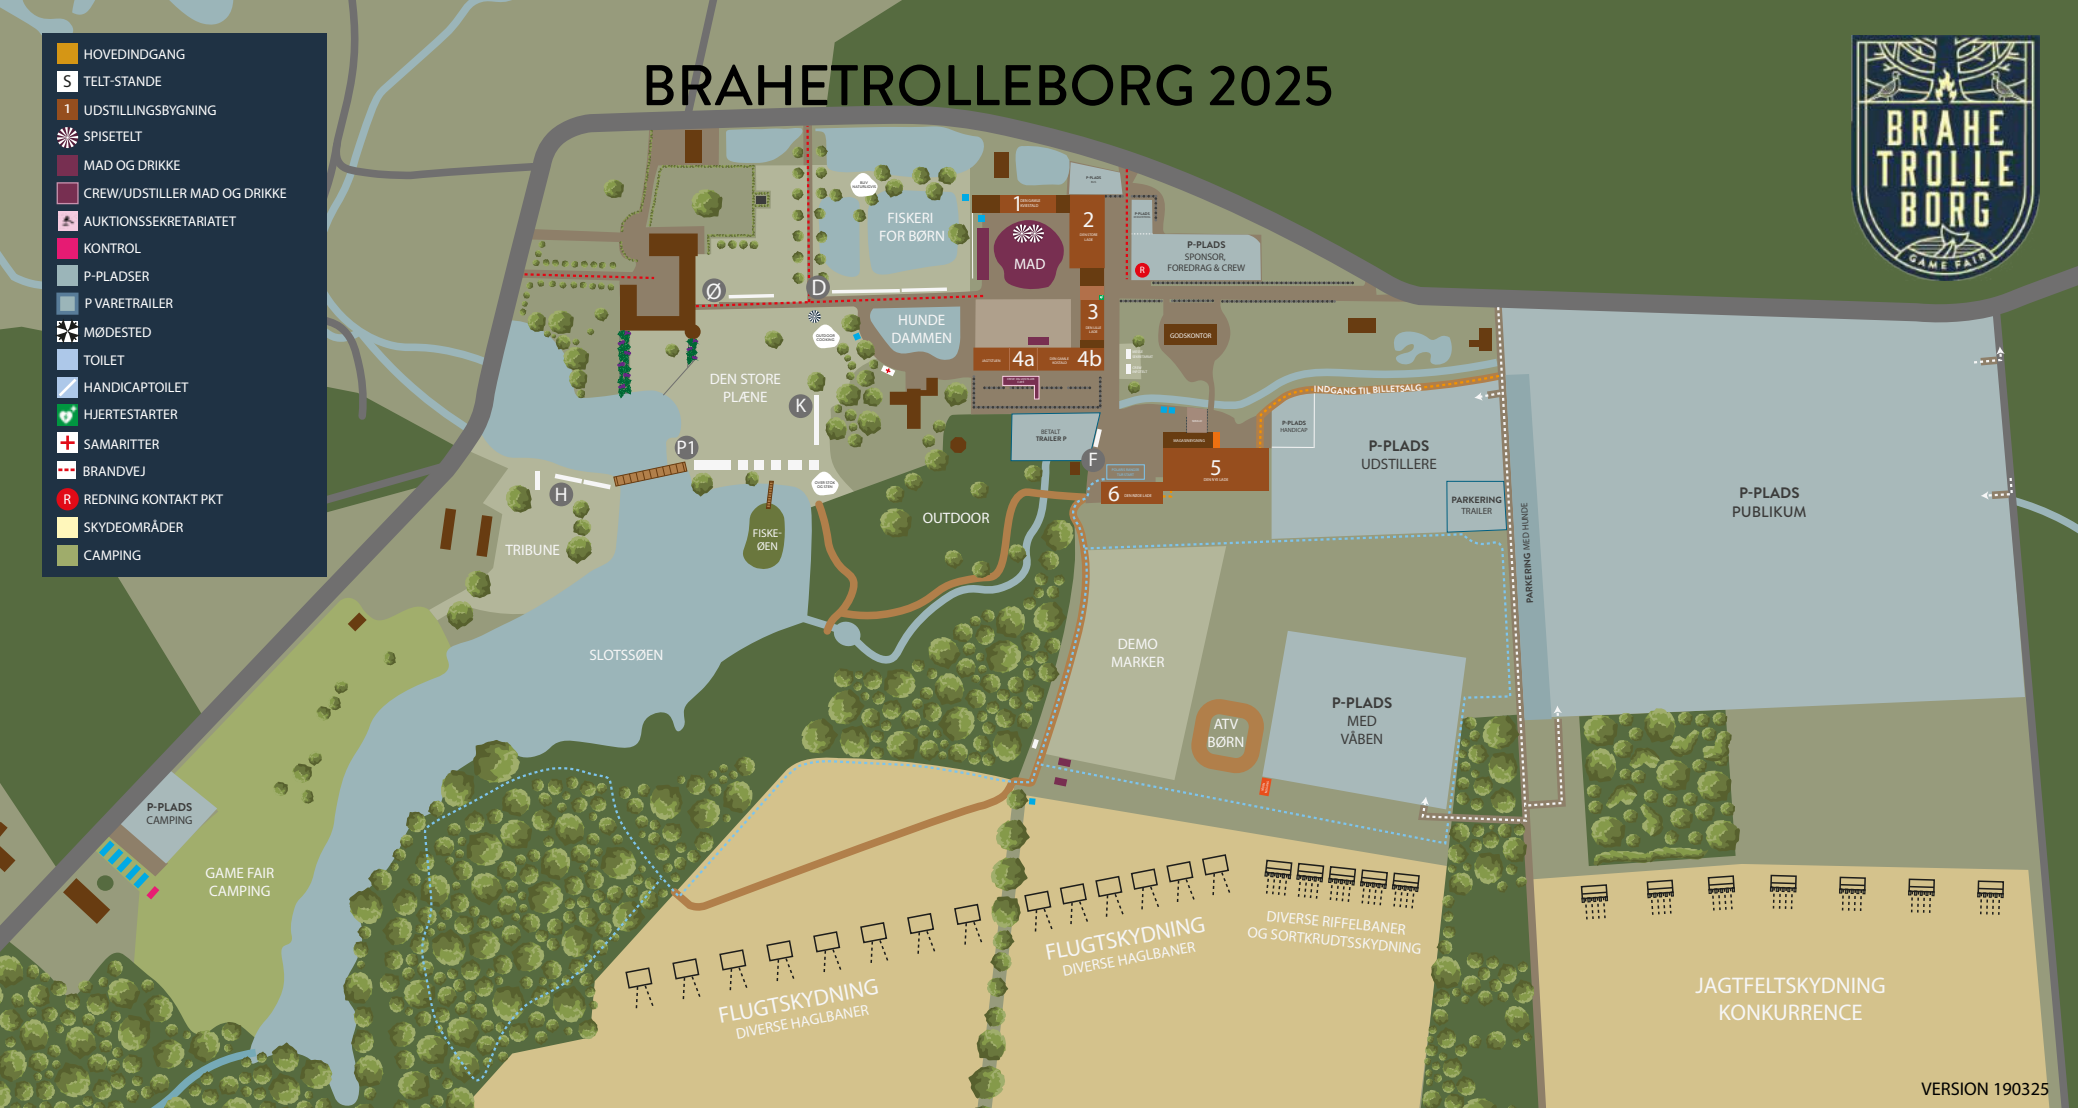

# BRAHETROLLEBORG 2025

- HOVEDINDGANG
- TELSTANDE
- UDSTILLINGSBYGNING
- SPISETELT
- MAD OG DRIKKE
- CREW/UDSTILLER MAD OG DRIKKE
- AUKTIONSSEKRETARIATET
- KONTROL
- P-PLADSER
- P VARETRAILER
- MØDESTED
- TOILET
- HANDICAPTOILET
- HJERTESTARTER
- SAMARITTER
- BRANDVEJ
- REDNING KONTAKT PKT
- SKYDEOMRÅDER
- CAMPING