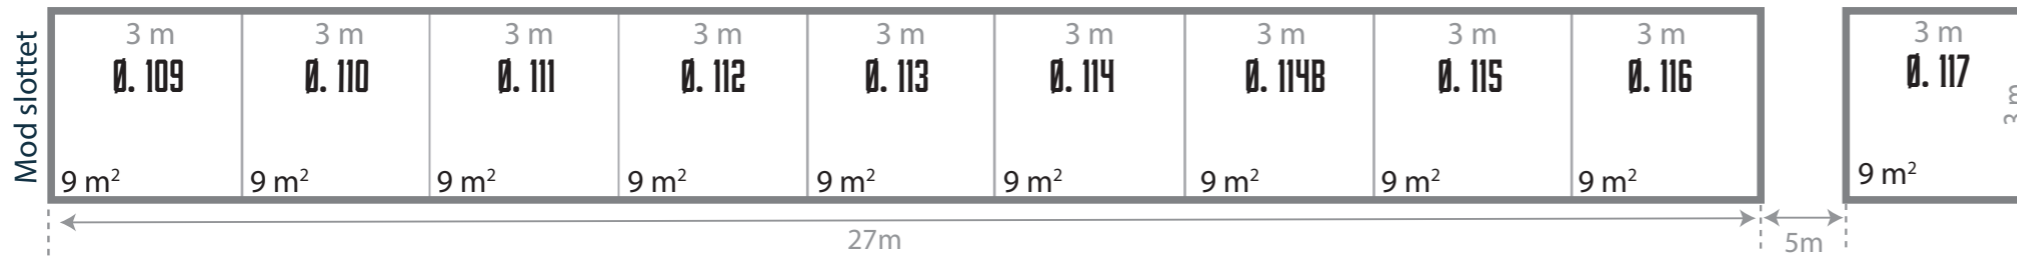

Ø ØSTFLØJEN 90 m²