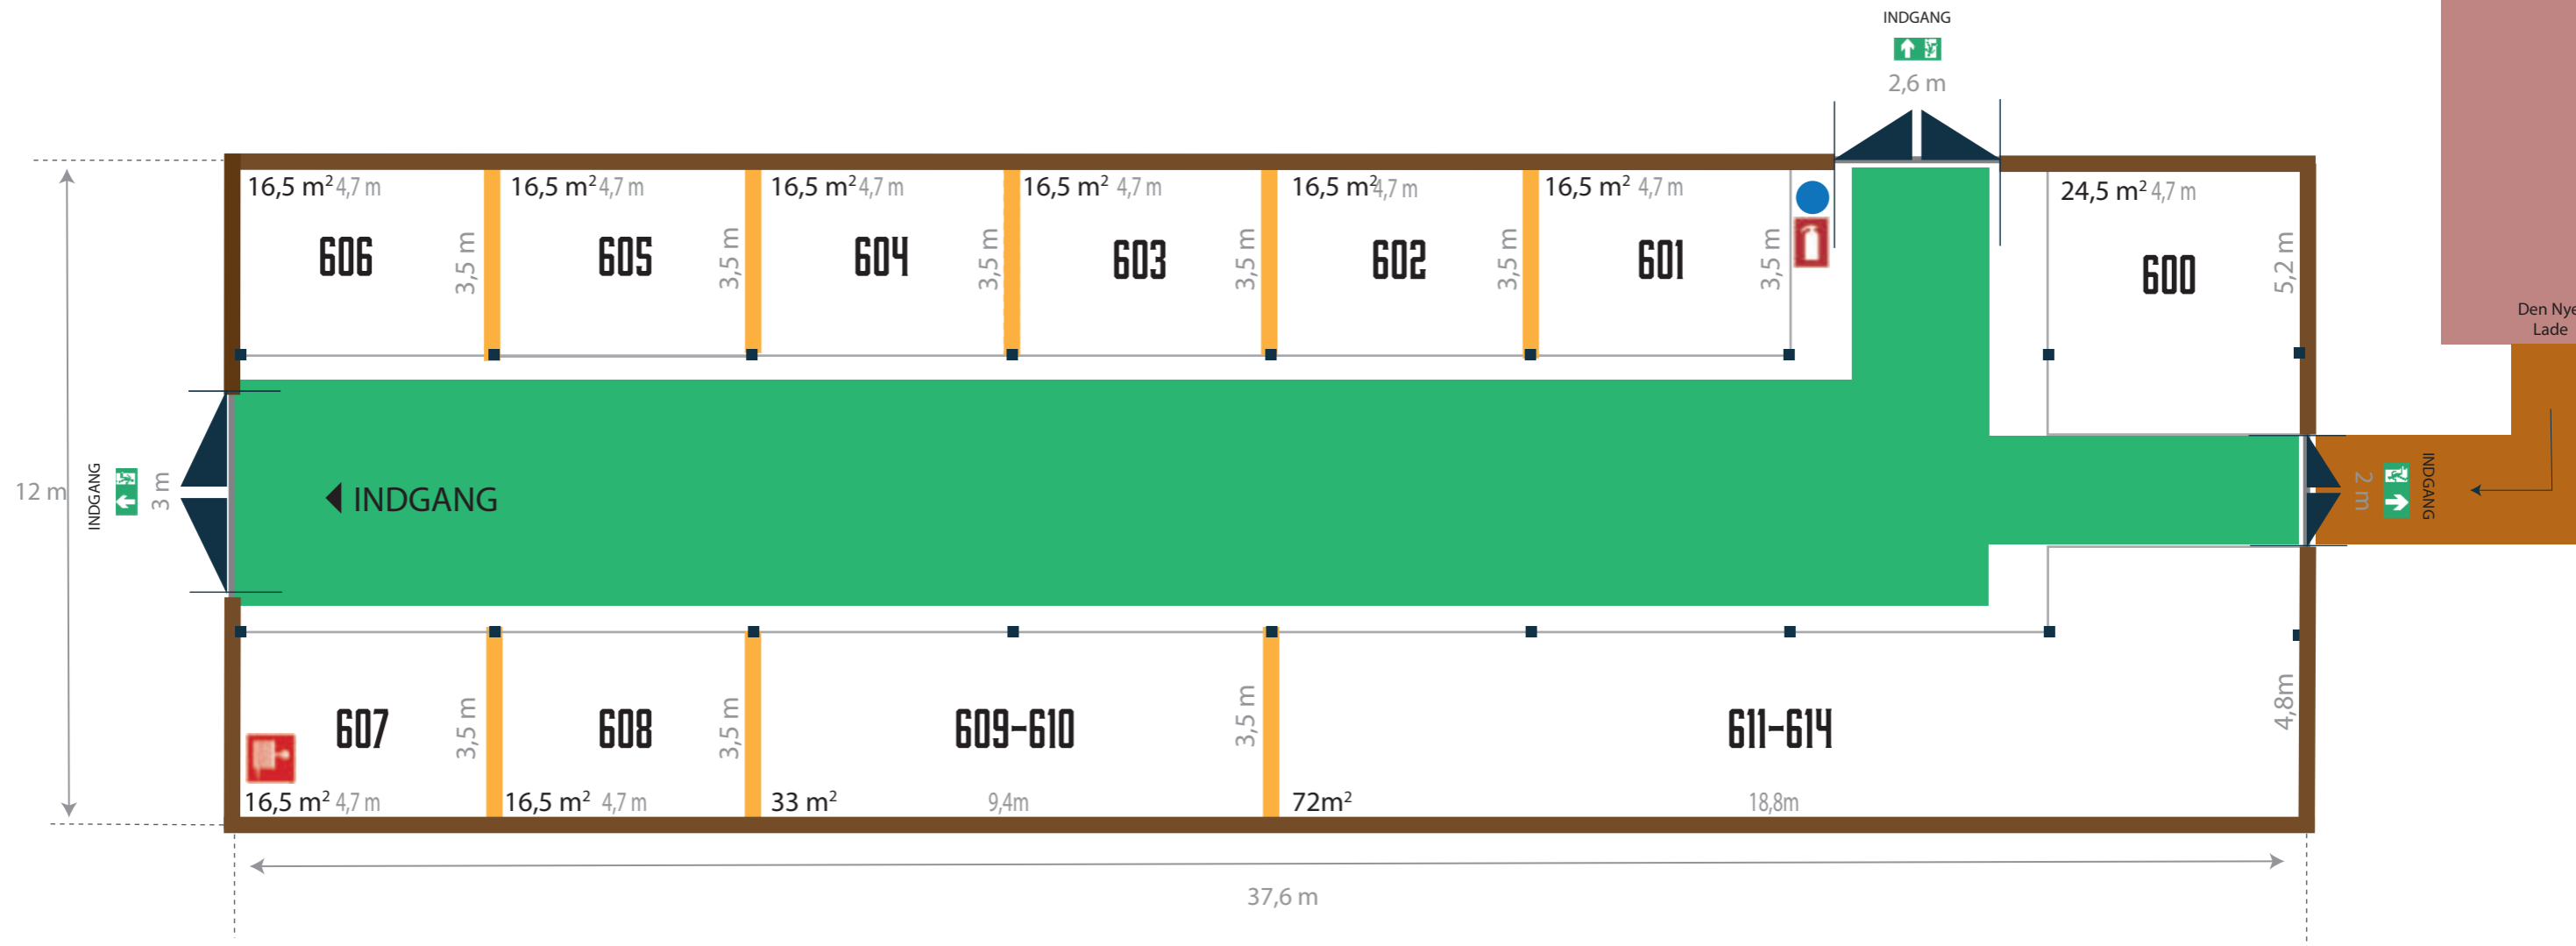

STANDBYGNING 6 - DEN RØDE LADE

- Eksisterende træbeklædning
- Opsatte trævægge
- Flugtvejsareal eller flugtvejspassage
- Ophængningssted for beredskabsplan
- Slangevinde
- Kulsyreslukker
- Flugtvejsarmatur

Pax	149
Bygning	451 m²
Stande	261,5 m²